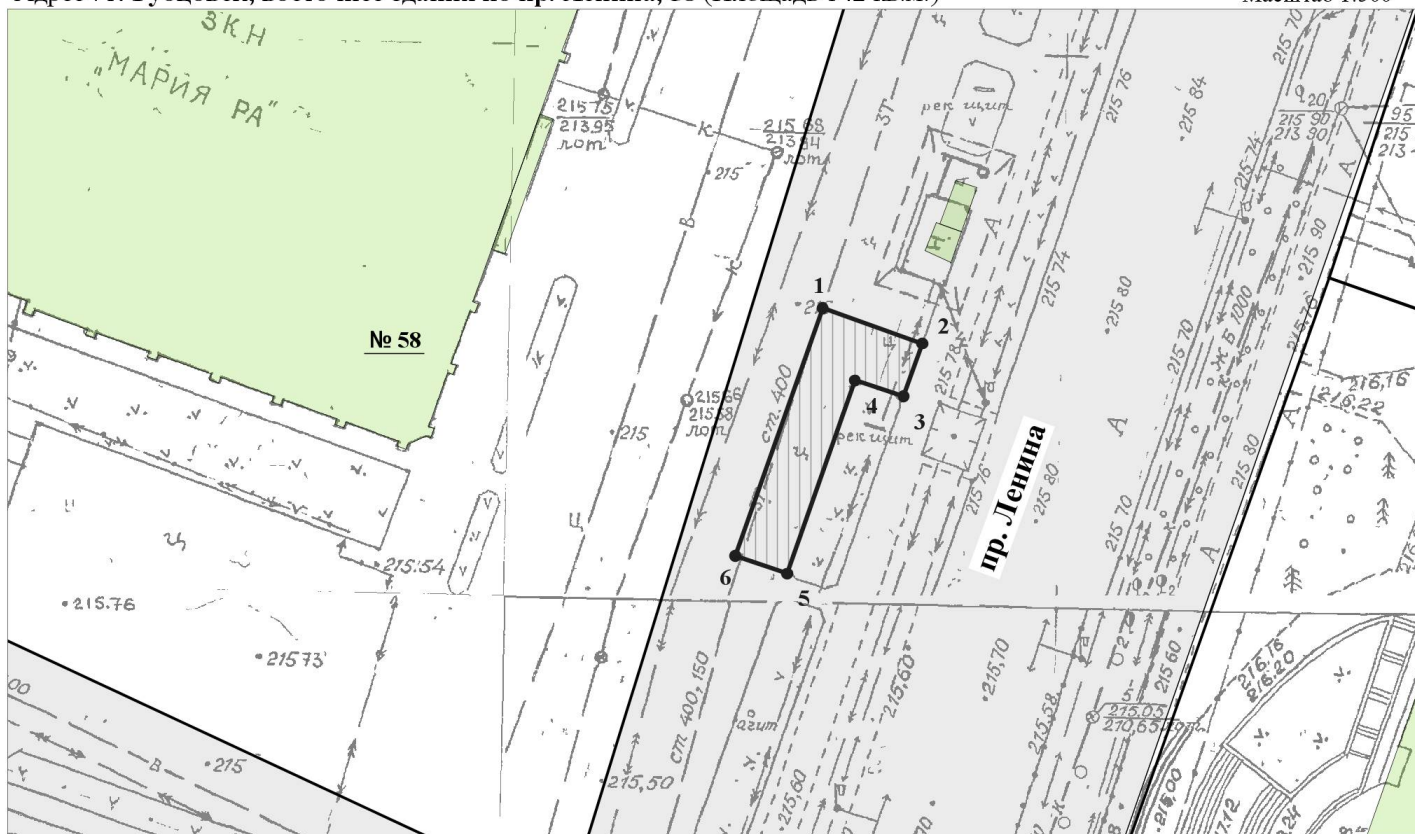

Координаты ярмарочной площадки, расположенной восточнее здания по пр. Ленина, 58

ЯРМАРОЧНАЯ ПЛОЩАДКА

Адрес : г. Рубцовск, восточнее здания по пр. Ленина, 58 (Площадь 142 кв.м.)

Масштаб 1:500

Условные обозначения:

-  ярмарочная площадка
-  здание, сооружение
-  существующая красная линия
-  земельный участок

Обозначение характерных точек	Координаты	
	X	Y
1	397601,22	2212971,38
2	397598,02	2212980,42
3	397593,22	2212978,74
4	397594,66	2212974,30
5	397577,14	2212968,18
6	397578,74	2212963,46